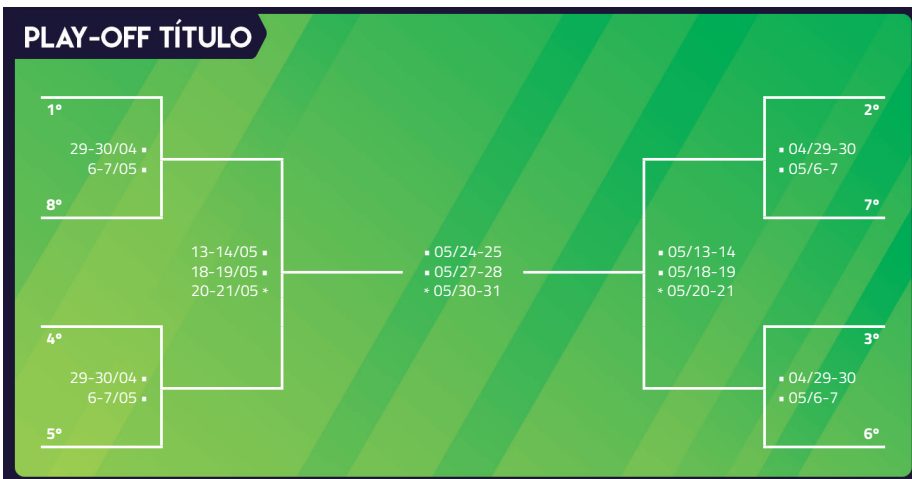

JORNADA 18		15/03/2023	
Visitelche.com Elche	:	KH-7 Granollers	
Grafometal La Rioja	:	Costa del Sol Málaga	
Motive.com Gijón	:	Zubileta E. Zuazo	
Gurpea Beti-Onak	:	Rocasa Gran Canaria	
Caja R. Aula Valladolid	:	Super A. Bera Bera	
Mecalia At. Guardés	:	Cons. Orbe R. Porriño	

JORNADA 19		18/03/2023	
Cons. Orbe R. Porriño	:	Visitelche.com Elche	
KH-7 Granollers	:	Grafometal La Rioja	
Costa del Sol Málaga	:	Motive.com Gijón	
Zubileta E. Zuazo	:	Gurpea Beti-Onak	
Rocasa Gran Canaria	:	Caja R. Aula Valladolid	
Super A. Bera Bera	:	Mecalia At. Guardés	

JORNADA 20		25/03/2023	
Grafometal La Rioja	:	Visitelche.com Elche	
Motive.com Gijón	:	KH-7 Granollers	
Gurpea Beti-Onak	:	Costa del Sol Málaga	
Caja R. Aula Valladolid	:	Zubileta E. Zuazo	
Mecalia At. Guardés	:	Rocasa Gran Canaria	
Super A. Bera Bera	:	Cons. Orbe R. Porriño	

JORNADA 21		01/04/2023	
Grafometal La Rioja	:	Cons. Orbe R. Porriño	
Visitelche.com Elche	:	Motive.com Gijón	
KH-7 Granollers	:	Gurpea Beti-Onak	
Costa del Sol Málaga	:	Caja R. Aula Valladolid	
Zubileta E. Zuazo	:	Mecalia At. Guardés	
Rocasa Gran Canaria	:	Super A. Bera Bera	

JORNADA 22		15/04/2023	
Motive.com Gijón	:	Grafometal La Rioja	
Gurpea Beti-Onak	:	Visitelche.com Elche	
Caja R. Aula Valladolid	:	KH-7 Granollers	
Mecalia At. Guardés	:	Costa del Sol Málaga	
Super A. Bera Bera	:	Zubileta E. Zuazo	
Cons. Orbe R. Porriño	:	Rocasa Gran Canaria	

PLAY-DOWN	
29-30/04/2023	Jornada 1 - Partido 1
29-30/04/2023	Jornada 1 - Partido 2
06-07/05/2023	Jornada 2 - Partido 1
06-07/05/2023	Jornada 2 - Partido 2
13-14/05/2023	Jornada 3 - Partido 1
13-14/05/2023	Jornada 3 - Partido 2
20-21/05/2023	Jornada 4 - Partido 1
20-21/05/2023	Jornada 4 - Partido 2
24-25/05/2023	Jornada 5 - Partido 1
24-25/05/2023	Jornada 5 - Partido 2
27-28/05/2023	Jornada 6 - Partido 1
27-28/05/2023	Jornada 6 - Partido 2